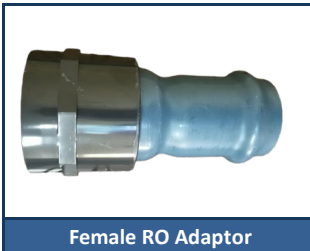

Male RO Adaptor

	50mm	63mm	75mm	90mm	110mm	125mm	140mm
X 2"	POA	POA	POA				
X 2 1/2"	POA	POA	POA	POA			
X 3"			POA	POA	POA	POA	
X 4"					POA	POA	POA