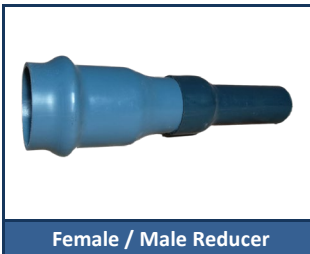

Female RO Adaptor

	63mm	75mm	90mm	110mm	125mm	140mm	160mm	200mm
X 50mm	POA	POA	POA	POA				
X 63mm		POA	POA	POA	POA			
X 75mm			POA	POA	POA	POA		
X 90mm				POA	POA	POA	POA	
X 110mm					POA	POA	POA	POA