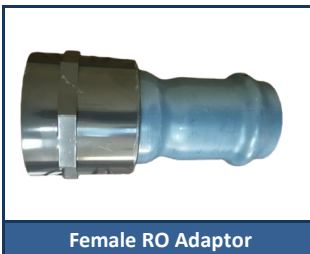

010 447 3635

FABRICATORS OF UPVC FITTINGS

CLASS 9

Fabricated PVC Fittings

**All pricing available on request*

RO Elbows

	50mm	63mm	75mm	90mm	110mm	125mm	140mm	160mm
X 2"	POA	POA	POA	POA	POA			
X 2 1/2"		POA	POA	POA	POA	POA		
X 3"			POA	POA	POA	POA	POA	POA
X 4"				POA	POA	POA	POA	POA

Male RO Adaptor

	50mm	63mm	75mm	90mm	110mm	125mm	140mm	160mm
X 2"	POA	POA	POA	POA	POA	POA		
X 2 1/2"	POA	POA	POA	POA	POA	POA		
X 3"			POA	POA	POA	POA	POA	POA
X 4"			POA	POA	POA	POA	POA	POA

Female RO Adaptor