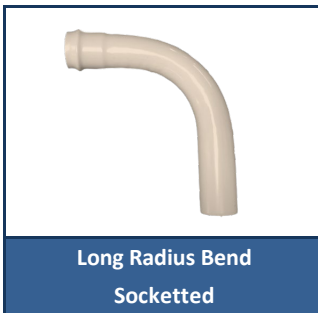

Short Radius Bend
Socketted

	110mm	160mm	200mm	250mm	315mm
11°	POA	POA	POA	POA	POA
22°	POA	POA	POA	POA	POA
45°	POA	POA	POA	POA	POA
90°	POA	POA	POA	POA	POA

Short Radius Bend
Socketted Both Ends

	110mm	160mm	200mm	250mm	315mm
11°	POA	POA	POA	POA	POA
22°	POA	POA	POA	POA	POA
45°	POA	POA	POA	POA	POA
90°	POA	POA	POA	POA	POA

www.thewatershed.co.za

sales@thewatershed.co.za

010 447 3635

FABRICATORS OF UPVC FITTINGS

SEWER

Fabricated PVC Fittings

**All pricing available on request*

	110mm	160mm	200mm	250mm	315mm
11°	POA	POA	POA	POA	POA
22°	POA	POA	POA	POA	POA
45°	POA	POA	POA	POA	POA
90°	POA	POA	POA	POA	POA