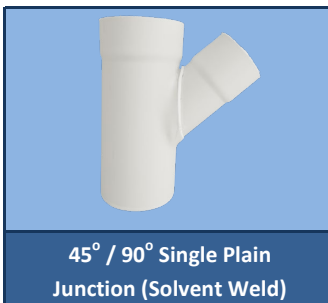

## Fabricated PVC Fittings

*\*All pricing available on request*

	75mm	110mm	160mm
11°	POA	POA	POA
22°	POA	POA	POA
45°	POA	POA	POA
90°	POA	POA	POA

	110mm	160mm
45°	POA	POA
90°	POA	POA

	75mm	110mm	160mm
X 50mm	POA	POA	POA
X 75mm	POA	POA	POA
X 110mm		POA	POA
X 160mm			POA

	110mm	160mm
X 50mm	POA	POA
X 75mm	POA	POA
X 110mm	POA	POA
X 160mm		POA

[www.thewatershed.co.za](http://www.thewatershed.co.za)

[sales@thewatershed.co.za](mailto:sales@thewatershed.co.za)

010 447 3635

Page 1