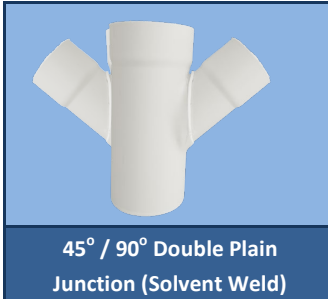

75mm	110mm	160mm
X 50mm	POA	POA	POA
X 75mm	POA	POA	POA
X 110mm		POA	POA
X 160mm			POA